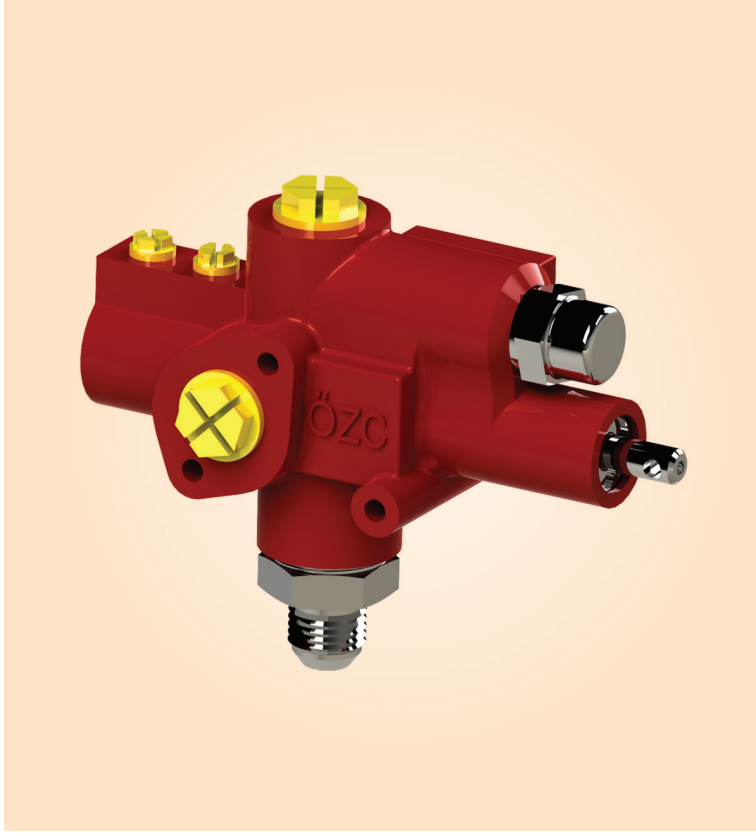

YÖN DENETİM VALFİ

DIRECTIONAL VALVE

www.ozceylanlar.com.tr

YDV.06

23802006

ÖZELLİKLER / SPECIFICATIONS

S Silindir Hattı / S Cylinder Connection	R 3/4"
P Pompa Hattı / P Pump Connection	R 1 1/4"
T Tank Hattı / T Tank Connection	R 3/4"
H Hızlı İndirme / H Fast Lower	R 1/4"
Y Yavaş İndirme / Y Slow Lower	R 1/4"
Maksimum Çalışma Basıncı / Max. Working Pressure	190 bar
Maksimum Debi / Max. Flow	140 L/dak
Hidrolik Yağ Sıcaklığı / Oil Temperature Range	-20 & 80 °C
Ağırlık / Weight	4.15 kg