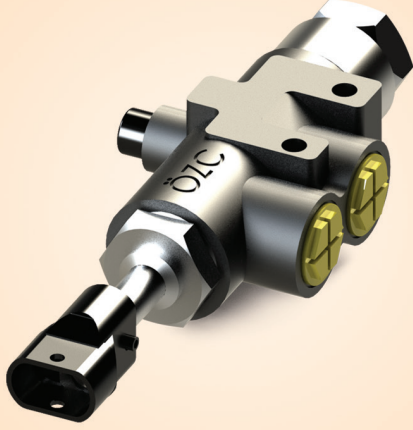

MEKANİK YÖN VALFİ

MECHANICAL DIRECTIONAL VALVE

www.ozceylanlar.com.tr

MYV.01

23702001

ÖZELLİKLER / SPECIFICATIONS

Yağ Girişi / Oil Inlet	M22x1,5
Yağ Çıkışı / Oil Outlet	M22x1,5
Maksimum Debi / Max. Flow	140 L/dak
Hidrolik Yağ Sıcaklığı / Oil Temperature Range	-20 & 80 °C
Ağırlık / Weight	2 kg