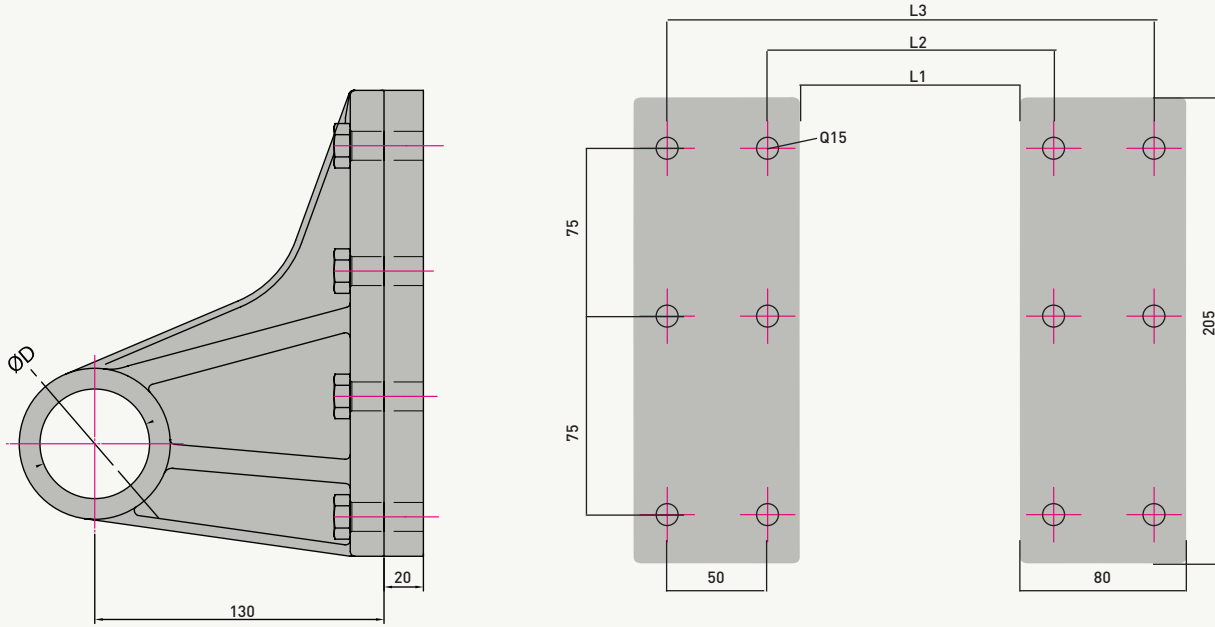

### TEKNİK ÇİZİM / TECHNICAL DRAWING

ÜRÜN TİPİ PROD. TYPE	ÜRÜN KODU PRODUCT CODE	ØD (mm)	L1 (mm)	L2 (mm)	L3 (mm)
KBR.03/55-130	22392055	55,2	180	210	310
KBR.03/65-130	22392065	65,2	210	240	340
KBR.03/68-130	22392068	68,2	240	270	370